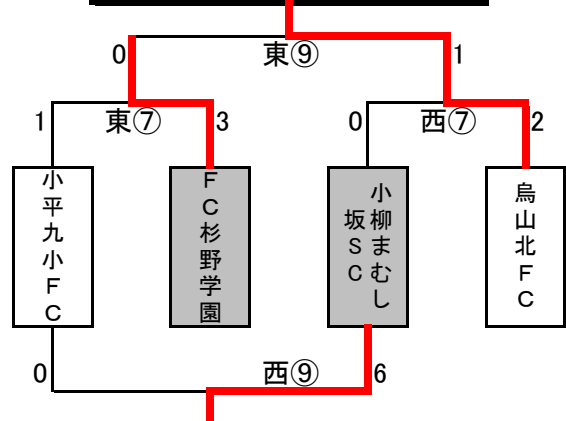

27.2.15_2年西砂青少年SC招待対戦表

東 コー ト

キックオフ 審判

① V 10:00	烏山北	0-1	大泉学園	西砂
② C 10:30	松林SC	1-1	小柳まむし坂	烏山北
③ V 11:00	大泉学園	4-0	西砂青少年	松林
④ C 11:30	小柳まむし坂	0-2	川鶴FC	西砂
⑤ V 12:00	烏山北	0-2	西砂青少年	まむし
⑥ C 12:30	松林SC	0-3	川鶴FC	西砂

西 コー ト

キックオフ 審判

① V 10:00	小平九小FC	0-2	西砂青少年	西砂
② C 10:30	FC杉野	0-1	川鶴FC	西砂
③ V 11:00	烏山北	0-1	小平九小FC	川鶴
④ C 11:30	松林SC	4-1	FC杉野	小平
⑤ V 12:00	大泉学園	8-0	小平九小FC	杉野
⑥ C 12:30	小柳まむし坂	2-0	FC杉野	大泉

バナラリーグ

	烏山	大泉	小平九	西砂	勝点	得点	失点	得失	順位
烏山北FC	●	●	●	●	0	0	4	#	4
大泉学園	○	●	○	○	9	#	0	#	1
小平九小FC	○	●	●	●	3	1	#	#	3
西砂青少年SC	○	●	○	●	6	4	4	0	2

チョコリーグ

	松林	まむし	杉野	川鶴	勝点	得点	失点	得失	順位
松林SC	△	○	○	●	4	5	5	0	2
小柳まむし坂SC	△	○	○	●	4	3	3	0	3
FC杉野学園	●	●	○	●	0	1	7	#	4
川鶴FC	○	○	○	○	9	6	0	6	1

東 コー ト

キックオフ 審判

⑦ M 13:30	小平九小FC	1-3	FC杉野学園	2位 チョコ
⑧ 決 14:00	大泉学園	3-0	松林SC	4位 チョコ
⑨ M 14:30	FC杉野学園	0-1	烏山北FC	⑧東負
⑩ 決 15:00	大泉学園	3-0	川鶴FC	⑦東負

西 コー ト

キックオフ 審判

⑦ M 13:30	烏山北FC	2-0	小柳まむし坂SC	2位 バナラ
⑧ 決 14:00	西砂SC	0-0	川鶴FC	4位 バナラ
⑨ M 14:30	小平九小FC	0-6	小柳まむし坂SC	⑧西負
⑩ 決 15:00	西砂SC	0-3	松林SC	⑦西負

決勝トーナメント

ミルクトーナメント