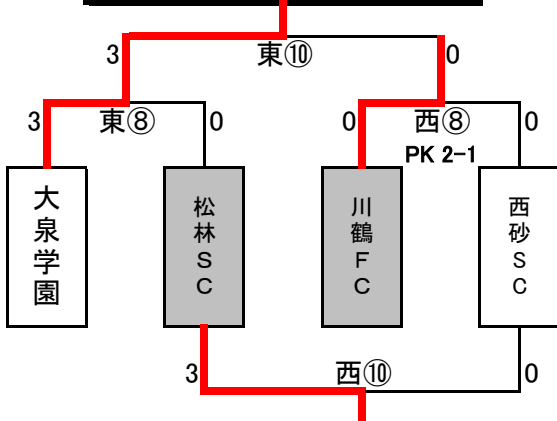

27.2.15_2年西砂青少年SC招待対戦表

東 コー ト

キックオフ 審判

① V 10:00	烏山北	0-1	大泉学園	西砂
② C 10:30	松林SC	1-1	小柳まむし坂	烏山北
③ V 11:00	大泉学園	4-0	西砂青少年	松林
④ C 11:30	小柳まむし坂	0-2	川鶴FC	西砂
⑤ V 12:00	烏山北	0-2	西砂青少年	まむし
⑥ C 12:30	松林SC	0-3	川鶴FC	西砂

西 コー ト

キックオフ 審判

① V 10:00	小平九小FC	0-2	西砂青少年	西砂
② C 10:30	FC杉野	0-1	川鶴FC	西砂
③ V 11:00	烏山北	0-1	小平九小FC	川鶴
④ C 11:30	松林SC	4-1	FC杉野	小平
⑤ V 12:00	大泉学園	8-0	小平九小FC	杉野
⑥ C 12:30	小柳まむし坂	2-0	FC杉野	大泉

バナラリーグ

	烏山	大泉	小平九	西砂	勝点	得点	失点	得失	順位
烏山北FC	●	●	●	●	0	0	4	#	4
大泉学園	○	●	○	○	9	#	0	#	1
小平九小FC	○	●	●	●	3	1	#	#	3
西砂青少年SC	○	●	○	●	6	4	4	0	2

チョコリーグ

	松林	まむし	杉野	川鶴	勝点	得点	失点	得失	順位
松林SC	△	○	○	●	4	5	5	0	2
小柳まむし坂SC	△	○	○	●	4	3	3	0	3
FC杉野学園	●	●	○	●	0	1	7	#	4
川鶴FC	○	○	○	○	9	6	0	6	1

東 コー ト

キックオフ 審判

⑦ M 13:30	小平九小FC	1-3	FC杉野学園	2位 チョコ
⑧ 決 14:00	大泉学園	3-0	松林SC	4位 チョコ
⑨ M 14:30	FC杉野学園	0-1	烏山北FC	⑧東負
⑩ 決 15:00	大泉学園	3-0	川鶴FC	⑦東負

西 コー ト

キックオフ 審判

⑦ M 13:30	烏山北FC	2-0	小柳まむし坂SC	2位 バナラ
⑧ 決 14:00	西砂SC	0-0	川鶴FC	4位 バナラ
⑨ M 14:30	小平九小FC	0-6	小柳まむし坂SC	⑧西負
⑩ 決 15:00	西砂SC	0-3	松林SC	⑦西負

決勝トーナメント